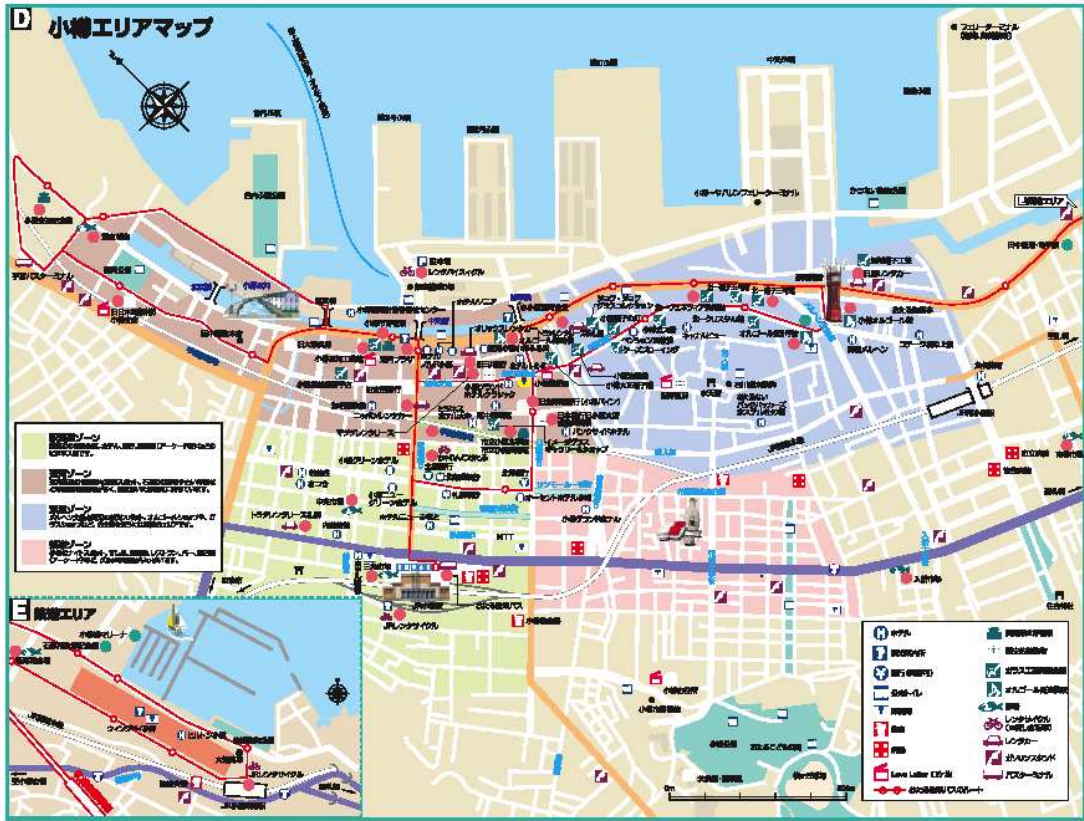

観光名所が一目でわかる地図を掲示することにより、次に行きたい場所や、地域の特色などを確認することができます。また、現在地をシールで表示することにより、お客様の場所確認に役立てていこうという試みです。

その第一弾として、小樽市や小樽市観光協会等の協力により小樽観光エリアで自動販売機56台に掲示しました。

地元の自治体等から提供していただいた観光地図を、見やすいようにラミネート加工し、清涼飲料水を購入した観光客が、缶を取り出す際、ちょうど視野に入る位置に地図を取り付けました。

当社は、北海道内でNO.1のシェアをもつ自販機設置の付加価値向上を目指しており、既に実施している「自動販売機の住所表示」とあわせて、地域社会の皆様に自動販売機が少しでもお役に立ちたいと考えています。

今後は、函館、富良野などの観光地を中心に拡大していく予定です。あわせて、その他の地域においても、地元行政、自治体と協力して様々な掲示をしていく予定です。

観光地図見本

< 観光地図貼付例 >

< 本件に関するお問い合わせ先 >
北海道コカ・コーラボトリング株式会社 広報部
011-888-2091